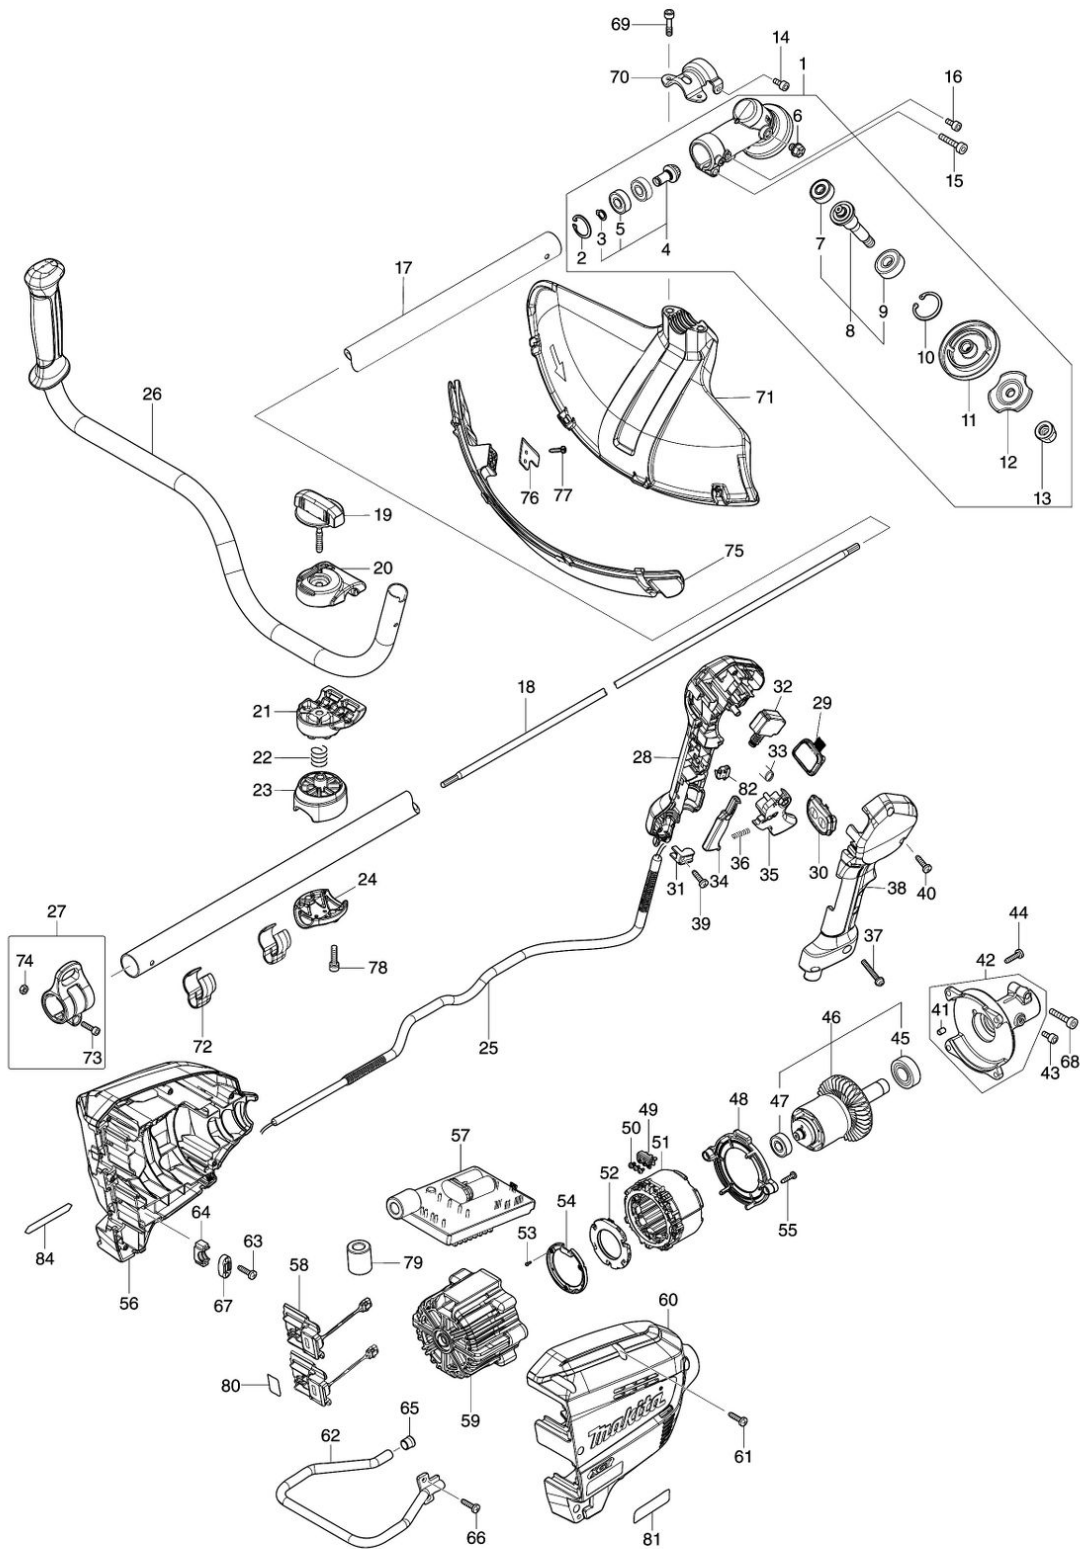

Model No.UR012G CORDLESS GRASS TRIMMER

Nr.	Part nr.	Name
001	127238-3	Tandwielhuis UR012G
002	257470-6	Borgring R26 UR012G
003	257471-4	Borgring S10 UR012G
004	136564-9	Tandwiel 13 UR012G
005	210067-2	Kogellager 6000Zz Ls10/1216L
006	265590-2	Inbusbout M8X10Mm Ebh253U
007	210084-2	Kogellager 629Zz A
008	136565-7	As assy UR012G
009	211137-0	Kogellager 6201Llu Hm0860C
010	257469-1	Borgring R32 UR012G
011	140J59-6	Sluitring UR012G
012	162567-7	Borgring cpl UR012G
013	252236-9	Moer M10-17
014	922211-6	Inbusbout M5X12
015	922353-6	Inbusbout M6X30
016	922211-6	Inbusbout M5X12
017	141D74-7	Steel cpl UR012G
017C10	819312-8	Makita Logo Label Ebh253U
017C20	8040V7-0	Label waarschuw UR012G
018	327845-4	As UR012G
019	168796-0	Sterknop 57Mm Ebh253U A
020	144313-0	Handgreephouder boven UR101C
020C10	263005-3	Rubber Pen 6 AC320H P
021	319517-5	Handgreephouder onder UR101C
022	233309-7	Drukveer 16Mm Hm1304
023	319799-9	Buishouder UR012G
024	318422-3	Buisbeugel Ebh341U
025	699171-4	Voedingskabel UR012G
026	140J61-9	Handgreep 22 UR101C
026C10	273014-4	Handgreep 36 UR006G
027	125558-9	Draaogogset Ebh341U A
028	183T68-2	Handgreepset UR012G
028C10	252180-0	Borgmoer M5 DUR369A
029	141D25-0	Circuit E indic cpl UR012G
030	140W06-5	Schakelaarcircuit G UR101C
030C10	819J26-9	Label A/U DUR369A
031	687260-7	Klemstrip 4350T
032	651492-2	Schakelaar UR002/3G
033	233540-5	Torsieveer 11 Ebh253U
034	459146-3	Blokkeerhendel DUR369A
035	459145-5	Schakelknop DUR369A
036	233101-1	Drukveer 4
037	911258-5	Schroef 5X35 A
038	183T68-2	Handgreepset UR012G
038C10	252180-0	Borgmoer M5 DUR369A
039	266326-2	Tap Schroef 4X18mm P